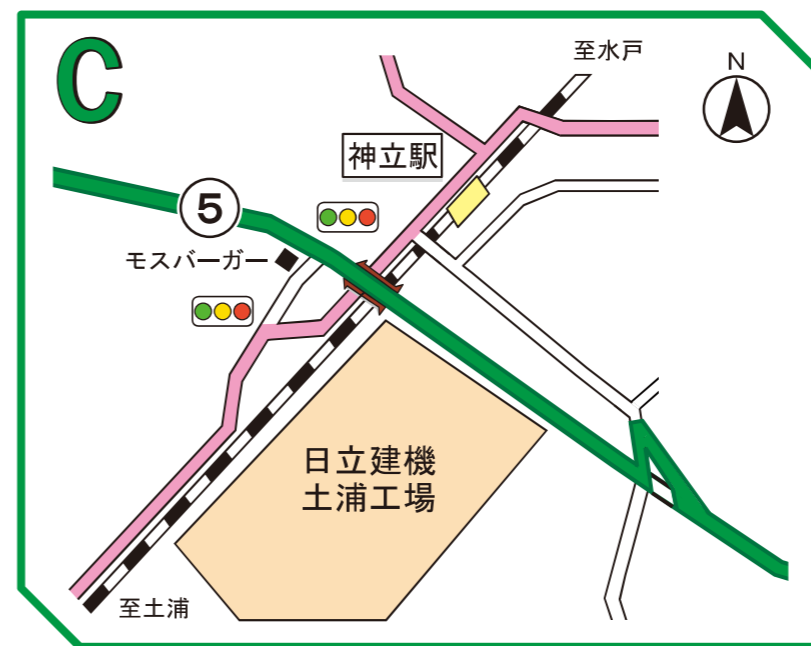

規制区間
 う回路
 指定方向外通行禁止

※記載の規制時間帯は大会関係車両以外の車両は通行できなくなるか、一方通行になります。

夕暮れは 明るい服と 反射材

飲酒運転 たった一杯 一生後悔

土浦市・かすみがうら市・土浦警察署

霞ヶ浦

| 規制時間 | 場所(区間) |
|------------------------|---|
| ⑫ 9:00~16:00 | ●霞ヶ浦環境科学センター入口T字路から手野町南交差点まで ●手野町南交差点から手野町西交差点まで |
| ⑬ 9:00~12:00 | ●手野町南交差点から手野町交差点まで |
| ⑭ 9:00~12:00 | ●木田余跨線橋東交差点から手野町西交差点まで |
| — 12:00~16:00 (一部解除区間) | ●手野町南交差点から手野町西交差点まで (北側2車線交互通行) |
| ⑮ 8:50~16:00 | ●手野町西交差点から霞ヶ浦流域下水道事務所交差点まで ●霞ヶ浦流域下水道事務所前交差点から土浦新港、新川堤アール福祉専門学校南側T字路まで ●天王橋北側T字路からオリックスレンタカー南側T字路までの間の3車線中、東側1車線 |
| う回路 | 規制区間 |

| 規制時間 | 場所(区間) |
|--------------|------------------------------|
| ⑤ 9:50~11:30 | ●ボッシュ・レックスロス東側交差点から白鳥入口交差点まで |
| う回路 | 規制区間 |

| 規制時間 | 場所(区間) | 規制時間 | 場所(区間) |
|------------------------|------------------------------------|--------------|---|
| ① 8:00~16:00 | ●ジェットホイルつくば号入口からラクスマリーナ入口まで | ⑬ 9:00~12:00 | ●手野町南交差点から手野町交差点まで |
| ② 8:50~16:00 | ●ラクスマリーナ入口からオーヌキ菓子店北側T字路まで | ⑭ 9:00~12:00 | ●木田余跨線橋東交差点から手野町西交差点まで |
| ③ 8:50~11:00 | ●川口跨線橋T字路交差点からロイヤルホスト南側交差点まで | ⑮ 8:50~16:00 | ●手野町西交差点から霞ヶ浦流域下水道事務所交差点まで ●霞ヶ浦流域下水道事務所前交差点から土浦新港、新川堤アール福祉専門学校南側T字路まで ●天王橋北側T字路からオリックスレンタカー南側T字路までの間の3車線中、東側1車線 |
| ④ 9:30~11:00 | ●ロイヤルホスト南側交差点からボッシュ・レックスロス東側交差点まで | | |
| ⑫ 9:00~16:00 | ●霞ヶ浦環境科学センター入口T字路から手野町南交差点まで | ⑯ 9:30~11:30 | ●霞ヶ浦湖岸線沖宿町東から霞ヶ浦湖岸線手野町南まで |
| | ●手野町南交差点から手野町西交差点まで | ⑰ 8:50~11:10 | ●霞ヶ浦流域下水道事務所前交差点から木田余跨線橋東交差点まで |
| — 12:00~16:00 (一部解除区間) | ●手野町南交差点から手野町西交差点まで (北側2車線交互通行) | ⑱ 8:00~10:40 | ●ライフイン土浦東前交差点から川口跨線橋T字路交差点まで ●ジェットホイルつくば号入口からモール505東側交差点まで |
| ⑰ 8:50~11:10 | ●霞ヶ浦流域下水道事務所前交差点から木田余跨線橋東交差点まで | ⑲ 8:50~10:40 | ●川口跨線橋T字路交差点から川口跨線橋ホテルマロウド筑波前交差点まで |
| ⑱ 8:50~10:40 | ●川口跨線橋T字路交差点から川口跨線橋ホテルマロウド筑波前交差点まで | | |
| う回路 | 規制区間 | | |