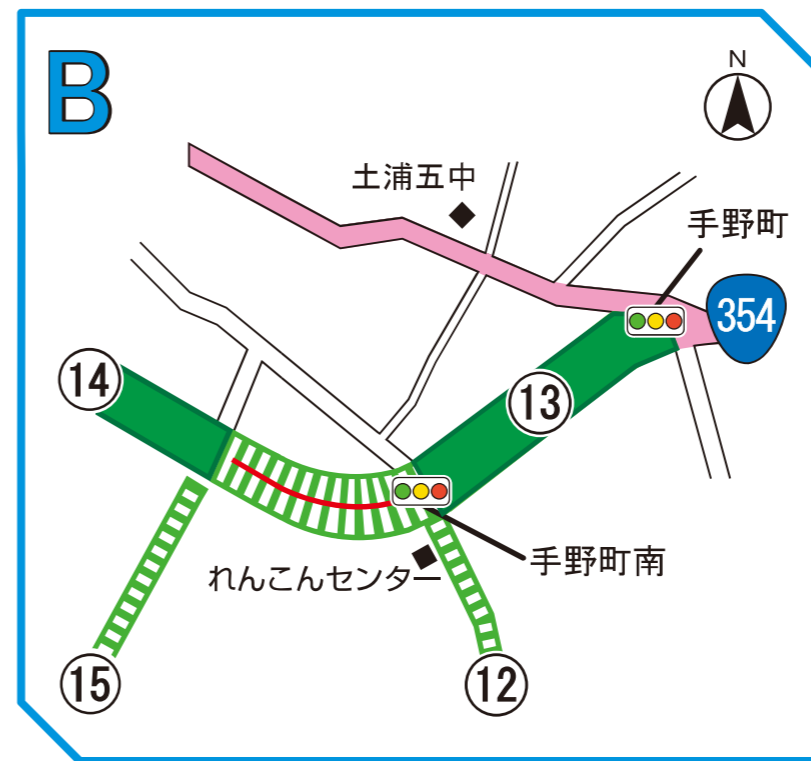

規制区間
 う回路
 指定方向外通行禁止

※記載の規制時間帯は大会関係車両以外の車両は通行できなくなるか、一方通行になります。

夕暮れは 明るい服と 反射材

飲酒運転 たった一杯 一生後悔

土浦市・かすみがうら市・土浦警察署

霞ヶ浦

| 規制時間 | 場所(区間) |
|------------------------|---|
| ⑫ 9:00~16:00 | ●霞ヶ浦環境科学センター入口T字路から手野町南交差点まで ●手野町南交差点から手野町西交差点まで |
| ⑬ 9:00~12:00 | ●手野町南交差点から手野町交差点まで |
| ⑭ 9:00~12:00 | ●木田余跨線橋東交差点から手野町西交差点まで |
| — 12:00~16:00 (一部解除区間) | ●手野町南交差点から手野町西交差点まで (北側2車線交互通行) |
| ⑮ 8:50~16:00 | ●手野町西交差点から霞ヶ浦流域下水道事務所交差点まで ●霞ヶ浦流域下水道事務所前交差点から土浦新港、新川堤アール福祉専門学校南側T字路まで ●天王橋北側T字路からオリックスレンタカー南側T字路までの間の3車線中、東側1車線 |
| う回路 | 規制区間 |

| 規制時間 | 場所(区間) |
|--------------|------------------------------|
| ⑤ 9:50~11:30 | ●ボッシュ・レックスロス東側交差点から白鳥入口交差点まで |
| う回路 | 規制区間 |

| 規制時間 | 場所(区間) | 規制時間 | 場所(区間) |
|------------------------|------------------------------------|--------------|---|
| ① 8:00~16:00 | ●ジェットホイルつくば号入口からラクスマリーナ入口まで | ⑬ 9:00~12:00 | ●手野町南交差点から手野町交差点まで |
| ② 8:50~16:00 | ●ラクスマリーナ入口からオーヌキ菓子店北側T字路まで | ⑭ 9:00~12:00 | ●木田余跨線橋東交差点から手野町西交差点まで |
| ③ 8:50~11:00 | ●川口跨線橋T字路交差点からロイヤルホスト南側交差点まで | ⑮ 8:50~16:00 | ●手野町西交差点から霞ヶ浦流域下水道事務所交差点まで ●霞ヶ浦流域下水道事務所前交差点から土浦新港、新川堤アール福祉専門学校南側T字路まで ●天王橋北側T字路からオリックスレンタカー南側T字路までの間の3車線中、東側1車線 |
| ④ 9:30~11:00 | ●ロイヤルホスト南側交差点からボッシュ・レックスロス東側交差点まで | | |
| ⑫ 9:00~16:00 | ●霞ヶ浦環境科学センター入口T字路から手野町南交差点まで | ⑯ 9:30~11:30 | ●霞ヶ浦湖岸線沖宿町東から霞ヶ浦湖岸線手野町南まで |
| | ●手野町南交差点から手野町西交差点まで | ⑰ 8:50~11:10 | ●霞ヶ浦流域下水道事務所前交差点から木田余跨線橋東交差点まで |
| — 12:00~16:00 (一部解除区間) | ●手野町南交差点から手野町西交差点まで (北側2車線交互通行) | ⑱ 8:00~10:40 | ●ライフイン土浦東前交差点から川口跨線橋T字路交差点まで ●ジェットホイルつくば号入口からモール505東側交差点まで |
| ⑰ 8:50~11:10 | ●霞ヶ浦流域下水道事務所前交差点から木田余跨線橋東交差点まで | ⑲ 8:50~10:40 | ●川口跨線橋T字路交差点から川口跨線橋ホテルマロウド筑波前交差点まで |
| ⑱ 8:50~10:40 | ●川口跨線橋T字路交差点から川口跨線橋ホテルマロウド筑波前交差点まで | | |
| う回路 | 規制区間 | | |