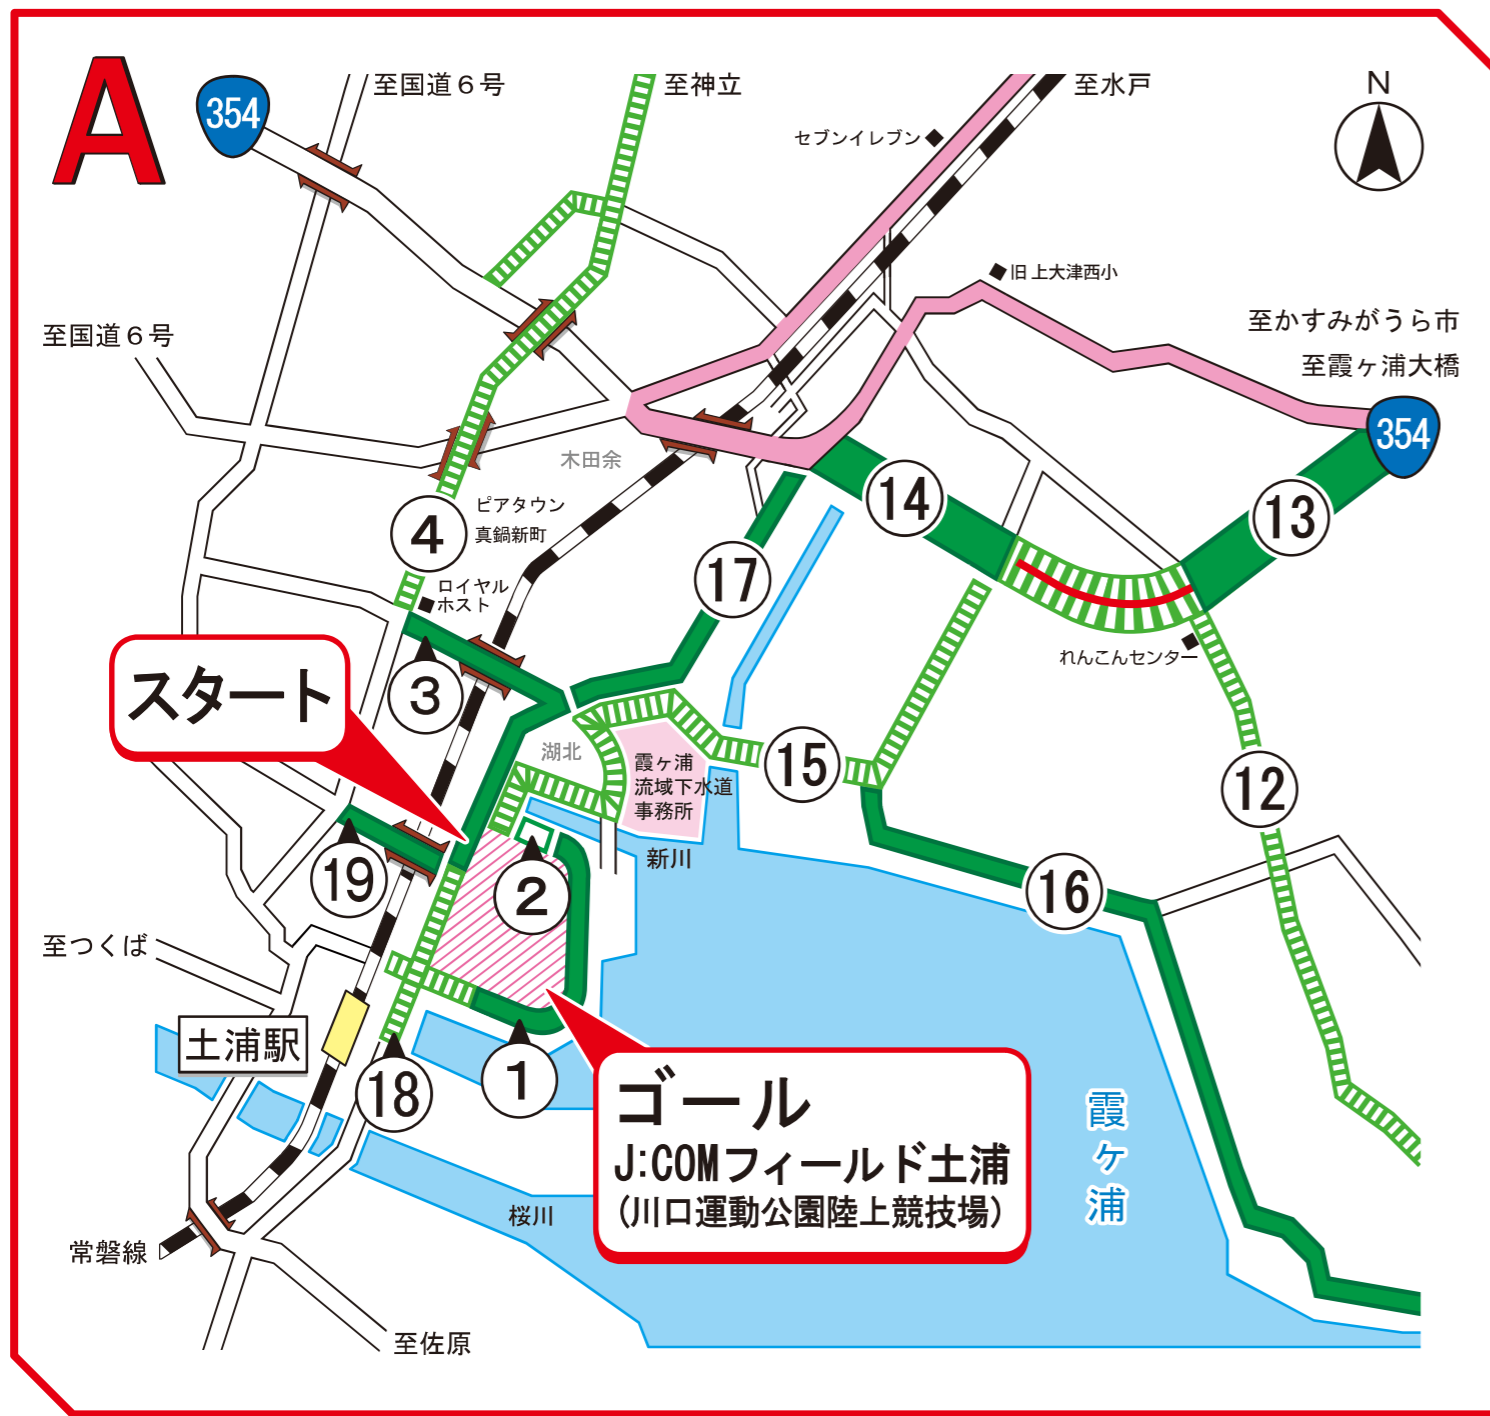

交通規制のお知らせ

令和5年4月16日(日)

かすみがうらマラソン2023 兼国際ブラインドマラソン

KASUMIGAURA MARATHON & INTERNATIONAL BLIND MARATHON 2023

| 規制時間 | 場所(区間) |
|---------------|-----------------------------------|
| ① 8:00~16:00 | ●ジェットホイルつくば号入口からラクスマリーナ入口まで |
| ② 8:50~16:00 | ●ラクスマリーナ入口からオリックスレンタカー南側T字路まで |
| ③ 8:50~11:00 | ●川口跨線橋T字路交差点からロイヤルホスト南側交差点まで |
| ④ 9:30~11:00 | ●ロイヤルホスト南側交差点からポッシュ・レックスロス東側交差点まで |
| ⑤ 9:50~11:30 | ●ポッシュ・レックスロス東側交差点から白鳥入口交差点まで |
| ⑥ 10:00~12:15 | ●白鳥入口交差点から深谷交差点まで |
| ⑦ 10:00~12:45 | ●深谷交差点から大成交差点まで |
| ⑧ 10:20~13:15 | ●大成交差点から歴史博物館北東Y字路まで |
| ⑨ 10:30~13:30 | ●歴史博物館北東Y字路からかすみがうら水族館前まで |
| ⑩ 10:30~14:45 | ●かすみがうら水族館前から霞ヶ浦揚水機場入口交差点まで |

規制区間
 う回路
 指定方向外通行禁止

※記載の規制時間帯は大会関係車両以外の車両は通行できなくなるか、一方通行になります。

夕暮れは 明るい服と 反射材

飲酒運転 たった一杯 一生後悔

土浦市・かすみがうら市・土浦警察署

霞ヶ浦

| 規制時間 | 場所(区間) |
|------------------------|---|
| ⑫ 9:00~16:00 | ●霞ヶ浦環境科学センター入口T字路から手野町南交差点まで ●手野町南交差点から手野町西交差点まで |
| ⑬ 9:00~12:00 | ●手野町南交差点から手野町交差点まで |
| ⑭ 9:00~12:00 | ●木田余跨線橋東交差点から手野町西交差点まで |
| — 12:00~16:00 (一部解除区間) | ●手野町南交差点から手野町西交差点まで (北側2車線交互通行) |
| ⑮ 8:50~16:00 | ●手野町西交差点から霞ヶ浦流域下水道事務所交差点まで ●霞ヶ浦流域下水道事務所前交差点から土浦新港、新川堤アール福祉専門学校南側T字路まで ●天王橋北側T字路からオリックスレンタカー南側T字路までの間の3車線中、東側1車線 |
| う回路 | 規制区間 |