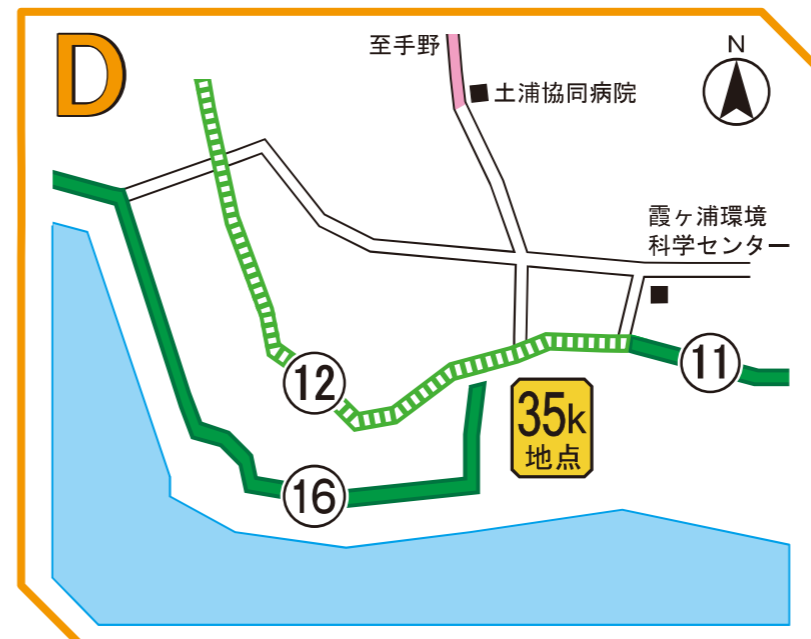

規制区間
 う回路
 指定方向外通行禁止

※記載の規制時間帯は大会関係車両以外の車両は通行できなくなるか、一方通行になります。

夕暮れは 明るい服と 反射材

飲酒運転 たった一杯 一生後悔

土浦市・かすみがうら市・土浦警察署

霞ヶ浦

| 規制時間 | 場所(区間) |
|------------------------|---|
| ⑫ 9:00~16:00 | ●霞ヶ浦環境科学センター入口T字路から手野町南交差点まで ●手野町南交差点から手野町西交差点まで |
| ⑬ 9:00~12:00 | ●手野町南交差点から手野町交差点まで |
| ⑭ 9:00~12:00 | ●木田余跨線橋東交差点から手野町西交差点まで |
| — 12:00~16:00 (一部解除区間) | ●手野町南交差点から手野町西交差点まで (北側2車線交互通行) |
| ⑮ 8:50~16:00 | ●手野町西交差点から霞ヶ浦流域下水道事務所交差点まで ●霞ヶ浦流域下水道事務所前交差点から土浦新港、新川堤アール福祉専門学校南側T字路まで ●天王橋北側T字路からオリックスレンタカー南側T字路までの間の3車線中、東側1車線 |
| う回路 | 規制区間 |

| 規制時間 | 場所(区間) |
|--------------|------------------------------|
| ⑤ 9:50~11:30 | ●ボッシュ・レックスロス東側交差点から白鳥入口交差点まで |
| う回路 | 規制区間 |

| 規制時間 | 場所(区間) | 規制時間 | 場所(区間) |
|------------------------|------------------------------------|--------------|---|
| ① 8:00~16:00 | ●ジェットホイルつくば号入口からラクスマリーナ入口まで | ⑬ 9:00~12:00 | ●手野町南交差点から手野町交差点まで |
| ② 8:50~16:00 | ●ラクスマリーナ入口からオーヌキ菓子店北側T字路まで | ⑭ 9:00~12:00 | ●木田余跨線橋東交差点から手野町西交差点まで |
| ③ 8:50~11:00 | ●川口跨線橋T字路交差点からロイヤルホスト南側交差点まで | ⑮ 8:50~16:00 | ●手野町西交差点から霞ヶ浦流域下水道事務所交差点まで ●霞ヶ浦流域下水道事務所前交差点から土浦新港、新川堤アール福祉専門学校南側T字路まで ●天王橋北側T字路からオリックスレンタカー南側T字路までの間の3車線中、東側1車線 |
| ④ 9:30~11:00 | ●ロイヤルホスト南側交差点からボッシュ・レックスロス東側交差点まで | | |
| ⑫ 9:00~16:00 | ●霞ヶ浦環境科学センター入口T字路から手野町南交差点まで | ⑯ 9:30~11:30 | ●霞ヶ浦湖岸線沖宿町東から霞ヶ浦湖岸線手野町南まで |
| | ●手野町南交差点から手野町西交差点まで | ⑰ 8:50~11:10 | ●霞ヶ浦流域下水道事務所前交差点から木田余跨線橋東交差点まで |
| — 12:00~16:00 (一部解除区間) | ●手野町南交差点から手野町西交差点まで (北側2車線交互通行) | ⑱ 8:00~10:40 | ●ライフイン土浦東前交差点から川口跨線橋T字路交差点まで ●ジェットホイルつくば号入口からモール505東側交差点まで |
| ⑰ 8:50~11:10 | ●霞ヶ浦流域下水道事務所前交差点から木田余跨線橋東交差点まで | ⑲ 8:50~10:40 | ●川口跨線橋T字路交差点から川口跨線橋ホテルマロウド筑波前交差点まで |
| ⑱ 8:50~10:40 | ●川口跨線橋T字路交差点から川口跨線橋ホテルマロウド筑波前交差点まで | | |
| う回路 | 規制区間 | | |

| 規制時間 | 場所(区間) |
|---------------|---|
| ⑪ 11:00~15:30 | ●霞ヶ浦揚水機場入口から霞ヶ浦環境科学センター入口T字路まで |
| ⑫ 9:00~16:00 | ●霞ヶ浦環境科学センター入口T字路から手野町南交差点まで ●手野町南交差点から手野町西交差点まで |
| ⑯ 9:30~11:30 | ●霞ヶ浦湖岸線沖宿町東から霞ヶ浦湖岸線手野町南まで |
| う回路 | 規制区間 |